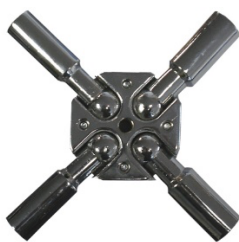

KAABLIMUHVI PAIGALDAJA TÖÖTELK -250.PZ

Telgi mõõdud (p x l x k)

2.50 x 2.00 x 1.90 m

Mõõdud kokku pakituna:

1.75 x 0.30 x 0.30 m

Kaal: 13,5 kg

Hind: 894,- eur + km.

ERIMADUSED:

- Sissepääs mõlemast otsast.
- Avades mõlema otsa lukud, saab telgi muuta katusealuseks
- Külgedel on kvaliteetsed liigendid
- Võimalik paigaldada vaid mõne sekundiga
- Telgi raam on integreeritud telgi kattematerjaliga, seega ei lähe detailid kaotsi
- Vastupidav kattematerjal sobib külmale või väga tugevale vihmale
- Ülemine kattev osa on valge, et päikesevalgus töökohta valgustaks
- Kattematerjal on vett tõrjuv ja hästi puhastatav
- Kate valmistatud leeki aeglustavast materjalist
- Kangas on kaetud PVC kattega
- Telgiga on kaasas kvaliteetne kandekott koos õlarihmaga